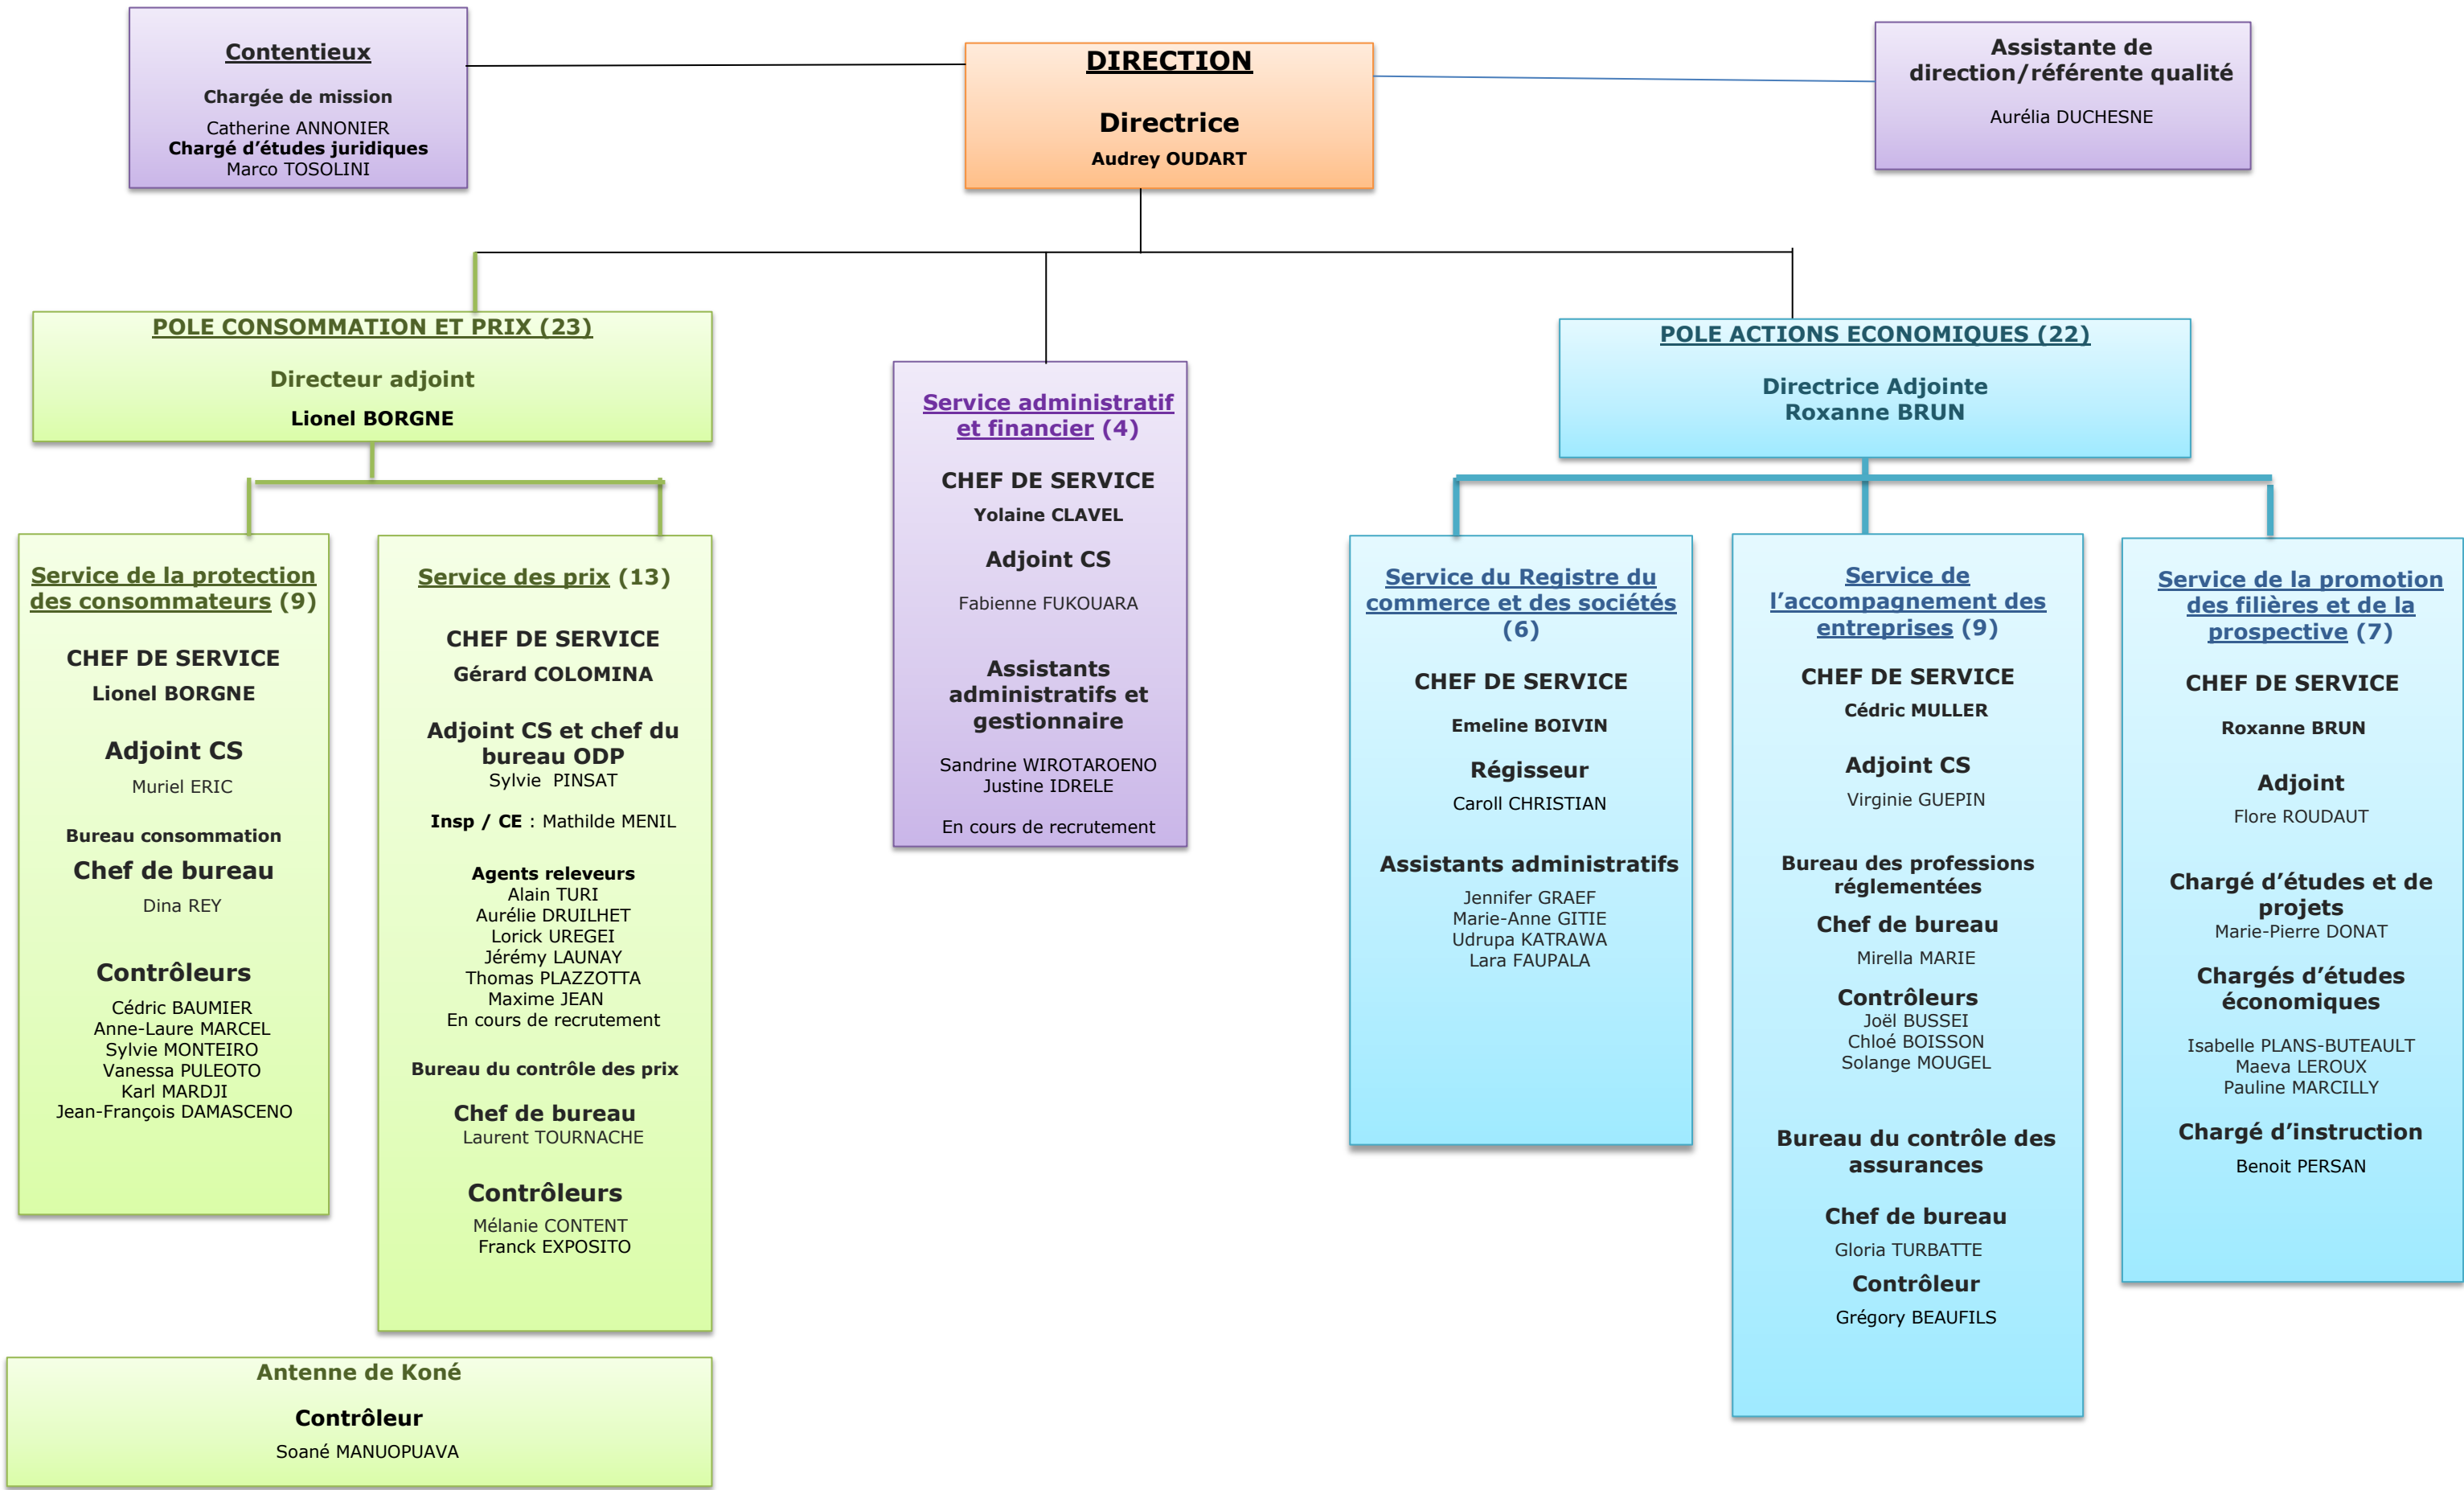

DIRECTION DES AFFAIRES ECONOMIQUES (à jour 09/01/2019)
34 bis rue du Général Galliéni. Tél : 232250 Mel : dae@gouv.nc

Contentieux

Chargée de mission
Catherine ANNONIER
Chargé d'études juridiques
Marco TOSOLINI

DIRECTION

Directrice
Audrey OUDART

Assistante de direction/référente qualité

Aurélia DUCHESNE

POLE CONSOMMATION ET PRIX (23)

Directeur adjoint
Lionel BORGNE

Service de la protection des consommateurs (9)

CHEF DE SERVICE
Lionel BORGNE

Adjoint CS
Muriel ERIC

Bureau consommation
Chef de bureau
Dina REY

Contrôleurs

Cédric BAUMIER
Anne-Laure MARCEL
Sylvie MONTEIRO
Vanessa PULEOTO
Karl MARDJI
Jean-François DAMASCENO

Service des prix (13)

CHEF DE SERVICE
Gérard COLOMINA

Adjoint CS et chef du bureau ODP
Sylvie PINSAT

Insp / CE : Mathilde MENIL

Agents releveurs

Alain TURI
Aurélia DRUILHET
Lorick UREGI
Jérémy LAUNAY
Thomas PLAZZOTTA
Maxime JEAN
En cours de recrutement

Bureau du contrôle des prix

Chef de bureau
Laurent TOURNACHE

Contrôleurs

Mélanie CONTENT
Franck EXPOSITO

Antenne de Koné

Contrôleur
Soané MANUOPUAVA

Service administratif et financier (4)

CHEF DE SERVICE

Yolaine CLAVEL

Adjoint CS

Fabienne FUKOUARA

Assistants administratifs et gestionnaire

Sandrine WIROTAROENO
Justine IDRELE

En cours de recrutement

POLE ACTIONS ECONOMIQUES (22)

Directrice Adjointe
Roxanne BRUN

Service du Registre du commerce et des sociétés (6)

CHEF DE SERVICE

Emeline BOIVIN

Régisseur

Caroll CHRISTIAN

Assistants administratifs

Jennifer GRAEF
Marie-Anne GITIE
Udrupa KATRAWA
Lara FAUPALA

Service de l'accompagnement des entreprises (9)

CHEF DE SERVICE

Cédric MULLER

Adjoint CS

Virginie GUEPIN

Bureau des professions réglementées

Chef de bureau

Mirella MARIE

Contrôleurs

Joël BUSSEI
Chloé BOISSON
Solange MOUGEL

Bureau du contrôle des assurances

Chef de bureau

Gloria TURBATTE

Contrôleur

Grégory BEAUFILS

Service de la promotion des filières et de la prospective (7)

CHEF DE SERVICE

Roxanne BRUN

Adjoint

Flore ROUDAUT

Chargé d'études et de projets

Marie-Pierre DONAT

Chargés d'études économiques

Isabelle PLANS-BUTEAULT
Maeva LEROUX
Pauline MARCILLY

Chargé d'instruction

Benoit PERSAN