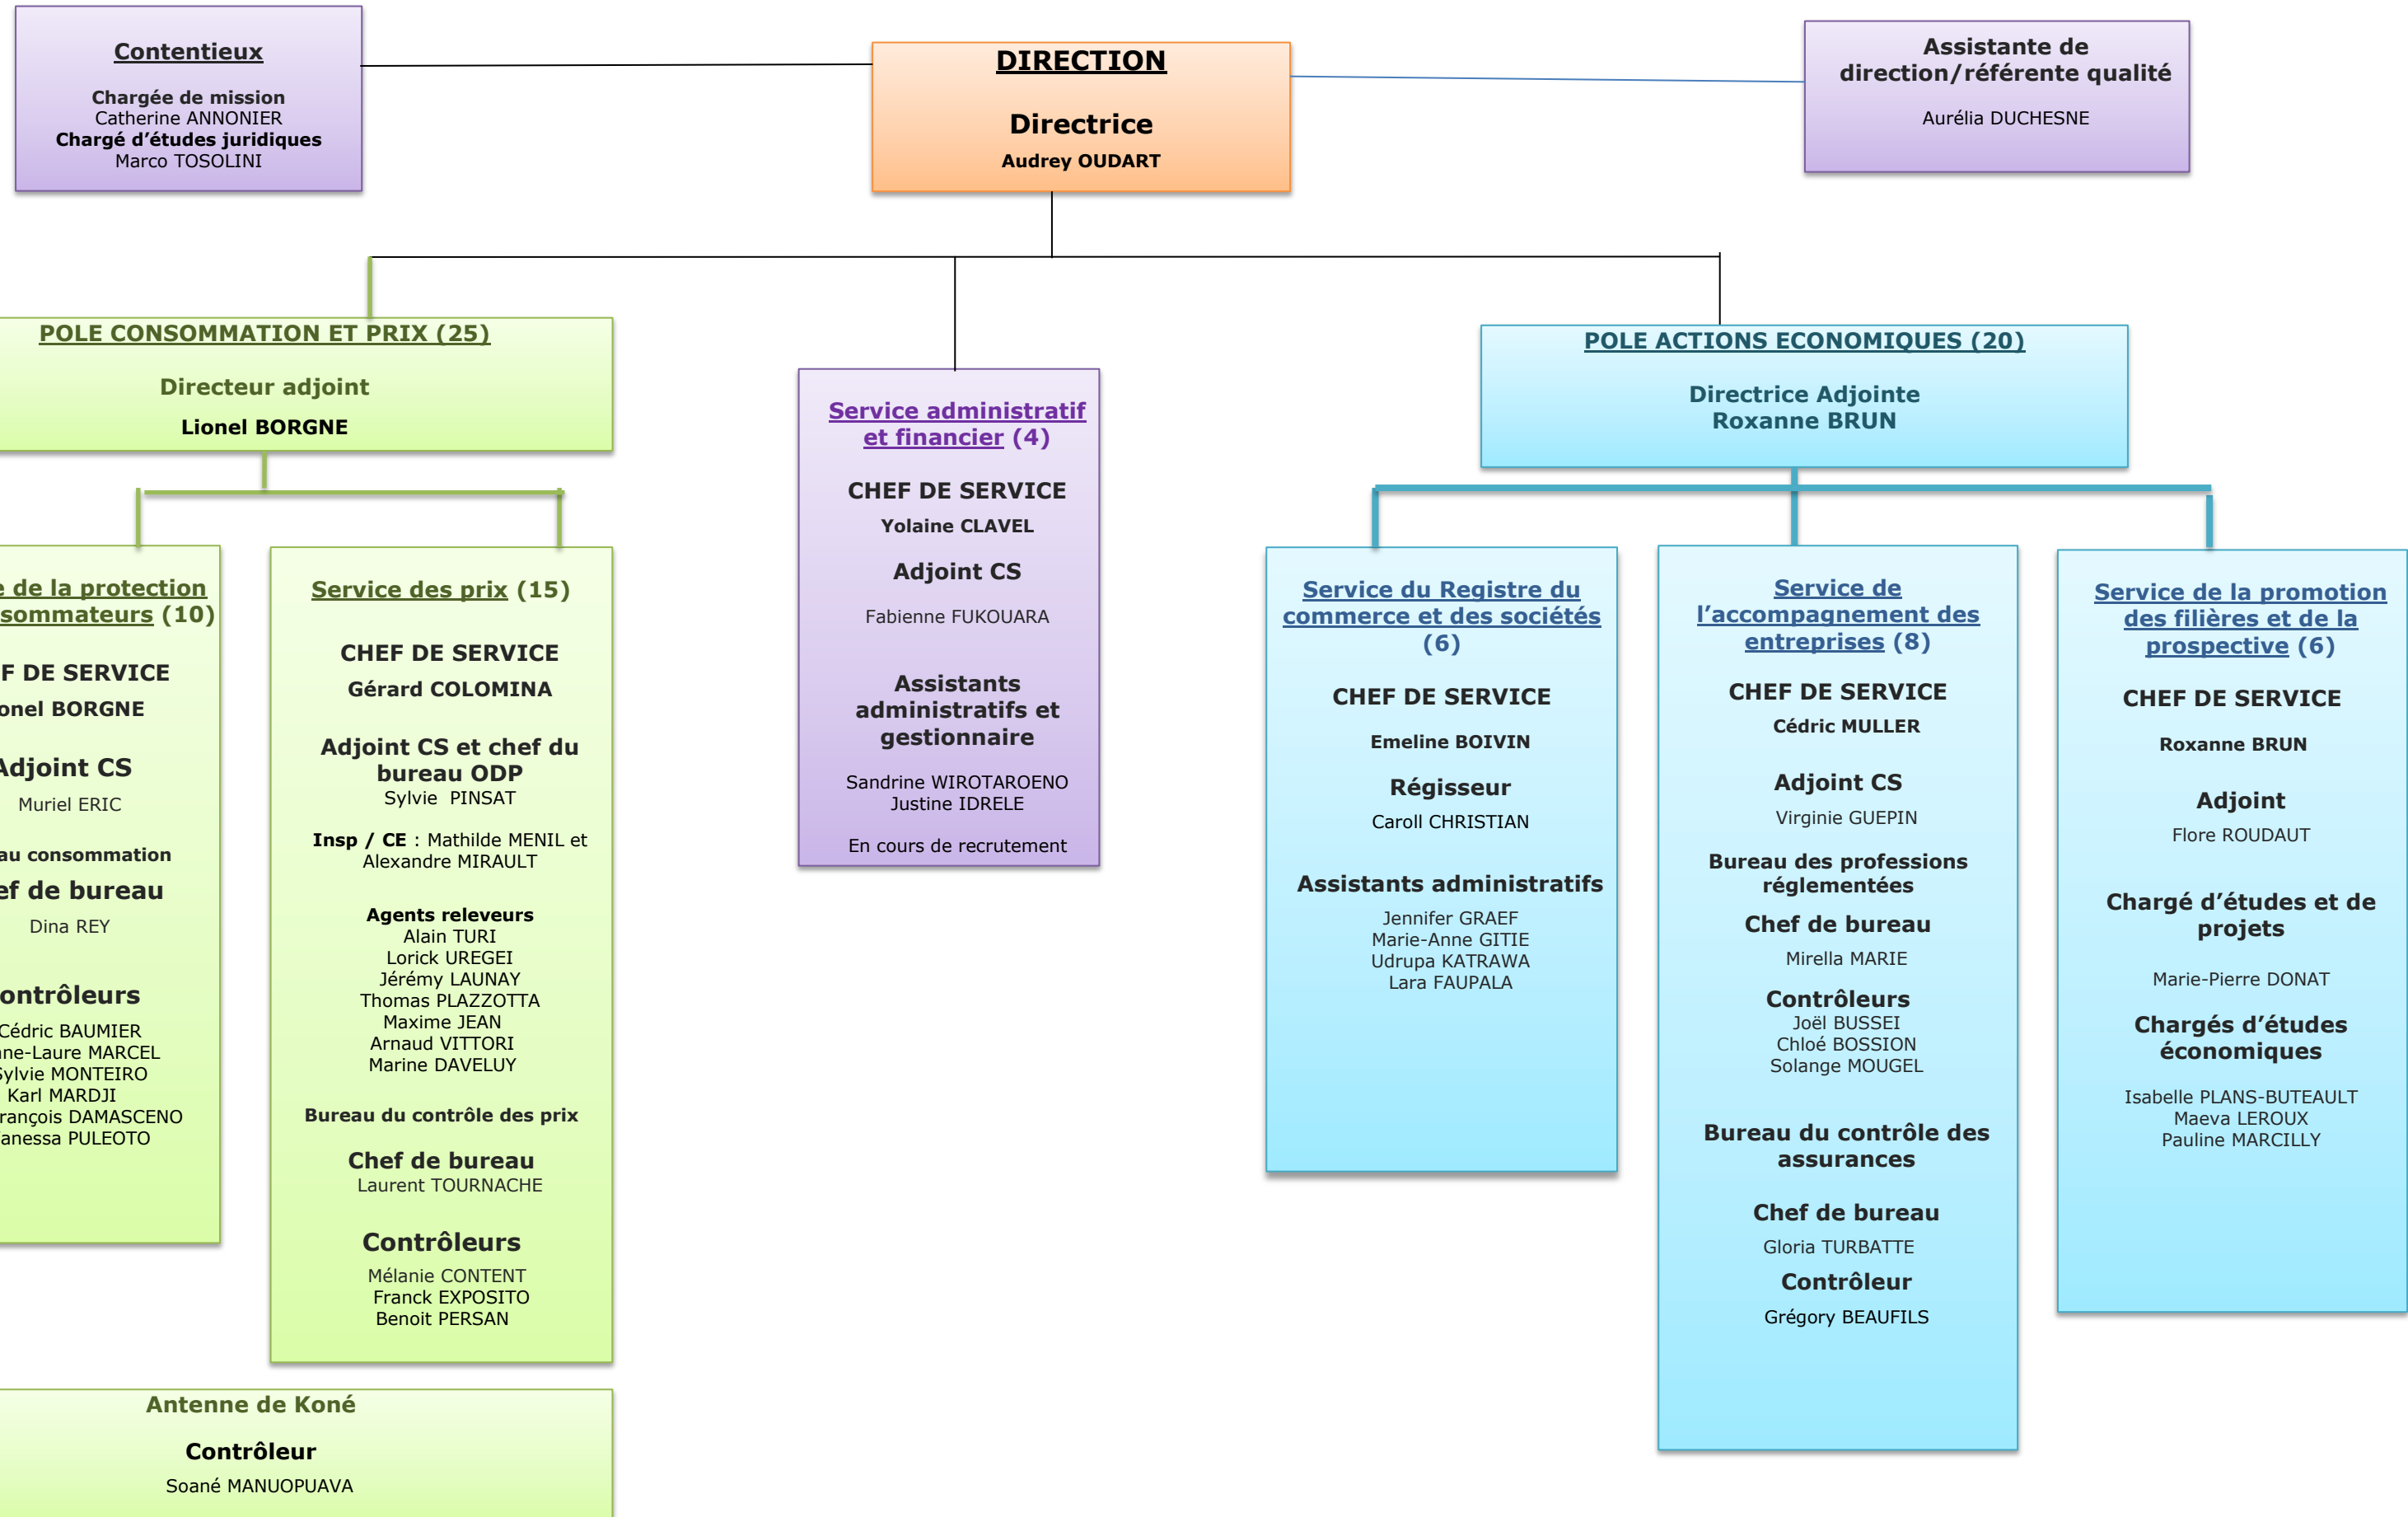

**DIRECTION DES AFFAIRES ECONOMIQUES** (à jour 01/03/2019)  
 34 bis rue du Général Galliéni. Tél : 232250 Mel : dae@gouv.nc

**Contentieux**

Chargée de mission  
Catherine ANNONIER  
Chargé d'études juridiques  
Marco TOSOLINI

**DIRECTION**

Directrice  
Audrey OUDART

**Assistante de direction/référente qualité**

Aurélia DUCHESNE

**POLE CONSOMMATION ET PRIX (25)**

Directeur adjoint  
Lionel BORGNE

**Service de la protection des consommateurs (10)**