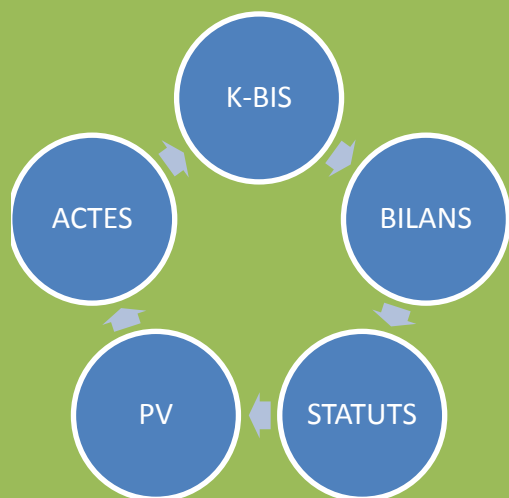

**Registre du commerce et des sociétés
RCS**

A compter du 18 Mars 2019 :

**Ouverture de la régie du RCS au public
de 7h30 à 11h**

Pour rappel : Le service est fermé au public l'après-midi et tous les 1ers lundis de chaque mois

---

CONTACT

rsc@gouv.nc

Tel : 23.22.56